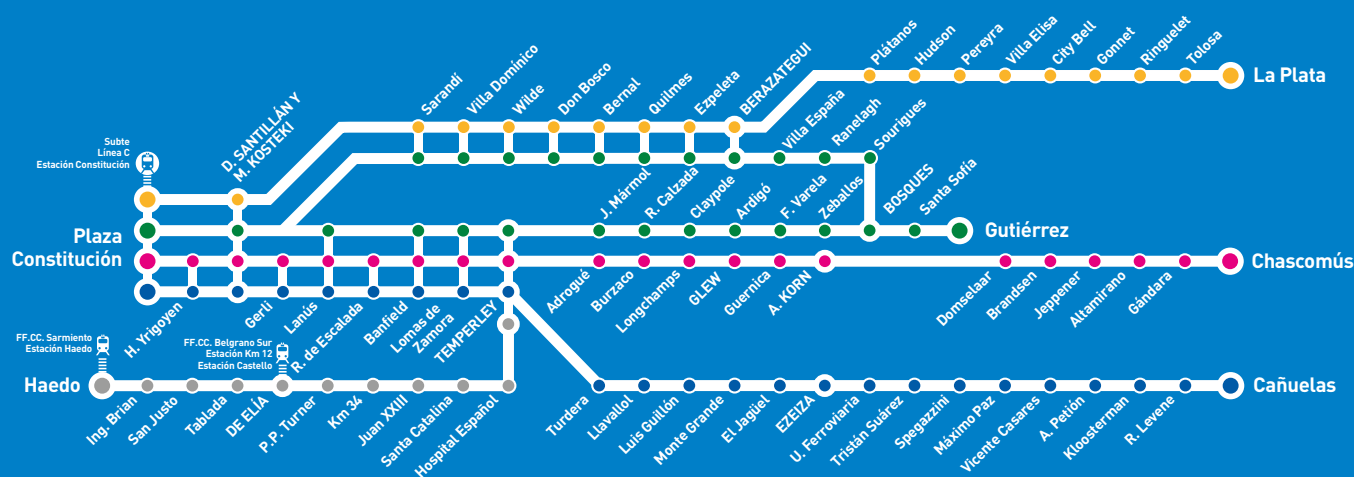

# HORARIOS Servicio Pza. Constitución - Glew / A. Korn

Vigencia a partir del 16 de junio de 2018

## Red Línea Roca

- REFERENCIAS
- Estación Terminal
- Estación de Combinación
- Estación Intermedia
- Combinación con Subte
- Combinación con Ferrocarril
- RAMALES
- Pza. Constitución - La Plata
- Pza. Constitución - Ezeiza / Cañuelas
- Pza. Constitución - Glew / A. Korn / Chascomús
- Temperley - Haedo
- Pza. Constitución - Bosques por Quilmes
- Pza. Constitución - Bosques / Gutiérrez por Temperley

## Red Línea Roca